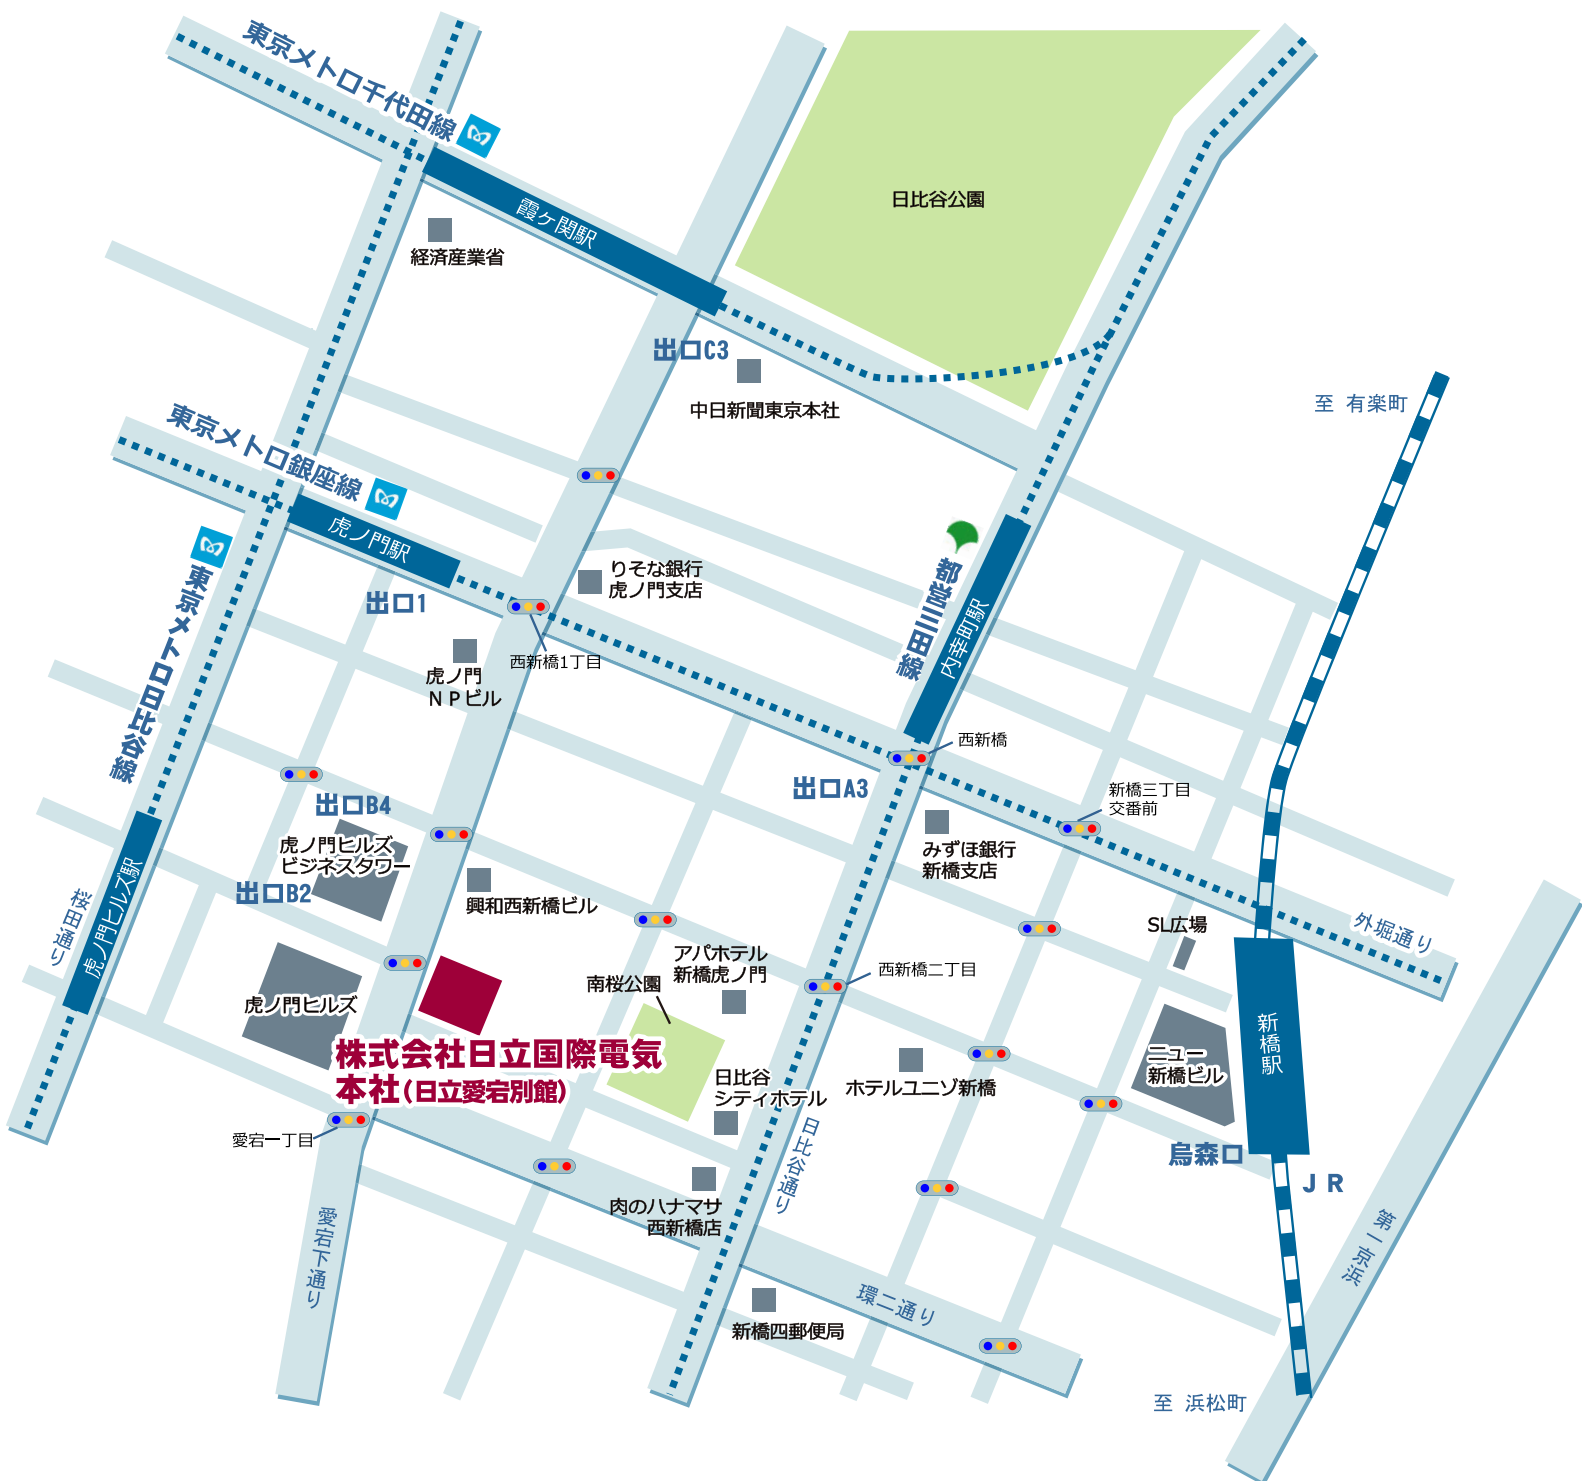

## 【交通アクセス】

- ・JR線をご利用の場合 新橋駅より徒歩10分
- ・東京メトロ日比谷線をご利用の場合 虎ノ門ヒルズ駅 B4出口より徒歩3分
- ・東京メトロ銀座線をご利用の場合 虎ノ門駅 1番出口より徒歩5分
- ・東京メトロ千代田線・丸ノ内線・日比谷線をご利用の場合 霞が関駅 C3出口より徒歩8分
- ・都営三田線をご利用の場合 内幸町駅 A3出口より徒歩7分